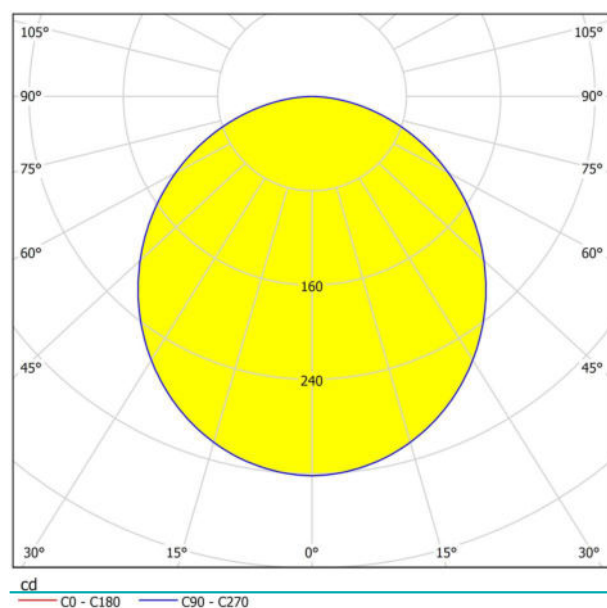

Informations techniques

Type de protection	IP20
Classe de protection	2
Tension secteur	220-240V,50/60Hz
Gradable	No
Puissance max. (1)	10,9W

Illuminant 1

Type de douille (1)	LED
Type d'ampoule (1)	LED
Ampoule incl. (1)	Inclus
Total en Kelvin	3000K
Couleur claire	WARM WHITE
Durée de vie nominale (en h)	25000
Nombre de cycles de commutation	15000

Classe d'efficacité énergétique	F
Gradable	No
Puissance mesurée (précision 0,1 W)	11,3
Tolérance de couleur de la lumière (DEL, SDCM)	<6

Modifications techniques réservées