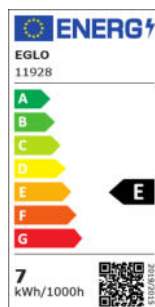

11928 LM_LED_E27 - V1

COMMISSION DELEGATED REGULATION (EU) 2019/2015
with regard to energy labelling of light sources

EGLO Leuchten GmbH, Heiligkreuz 22, 6136 Pill, AT

Informations générales

Référence EGLO	11928
Type	Ampoule
Couleur claire	WARM WHITE
Type d'ampoule (1)	E27-LED-G95
kW/1 000 h	7
Code EAN/UPC	9002759119287
Classe d'efficacité énergétique	E

Dimensions

Diamètre de l'article (en mm)	95
Longueur de l'article (en mm)	145

Informations lumineuses

Tolérance de couleur de la lumière (DEL, SDCM)	<6
------------------------------------------------	----

Informations techniques

Facteur de puissance de la lampe	0,5
Courant (en mA)	43
Durée de vie nominale (en h)	25000
Puissance mesurée (précision 0,1 W)	7
Durée de vie mesurée (en h)	25 000
Source de lumière directionnelle	No
Source lumineuse principale	No
Source lumineuse connectée	No
Source de lumière réglable en couleur	No
Source lumineuse à haute luminosité	No
Dimmable (source lumineuse, ruban...)	No