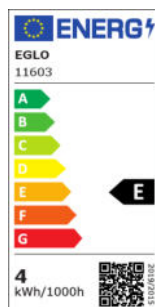

11603

LM_LED_E14 - V2

COMMISSION DELEGATED REGULATION (EU) 2019/2015
with regard to energy labelling of light sources

EGLO Leuchten GmbH, Heiligkreuz 22, 6136 Pill, AT

Informations générales

Référence EGLO	11603
Type	Ampoule
Couleur claire	WARM WHITE
Type d'ampoule (1)	E14-LED-CF35
kW/1 000 h	4
Code EAN/UPC	9002759116033
Classe d'efficacité énergétique	E

Dimensions

Diamètre de l'article (en mm)	35
Longueur de l'article (en mm)	120

Informations lumineuses

Tolérance de couleur de la lumière (DEL, SDCM)	<6
--	----

Informations techniques

Facteur de puissance de la lampe	0,4
Courant (en mA)	37
Durée de vie nominale (en h)	15000
Puissance mesurée (précision 0,1 W)	4
Durée de vie mesurée (en h)	15 000
Source de lumière directionnelle	No
Source lumineuse principale	No
Source lumineuse connectée	No
Source de lumière réglable en couleur	No
Source lumineuse à haute luminosité	No
Dimmable (source lumineuse, ruban...)	No

Changer d'information

Temps d'allumage	0,5 sec
Temps de démarrage 60 %	1 sec
Nombre de cycles de commutation	15 000